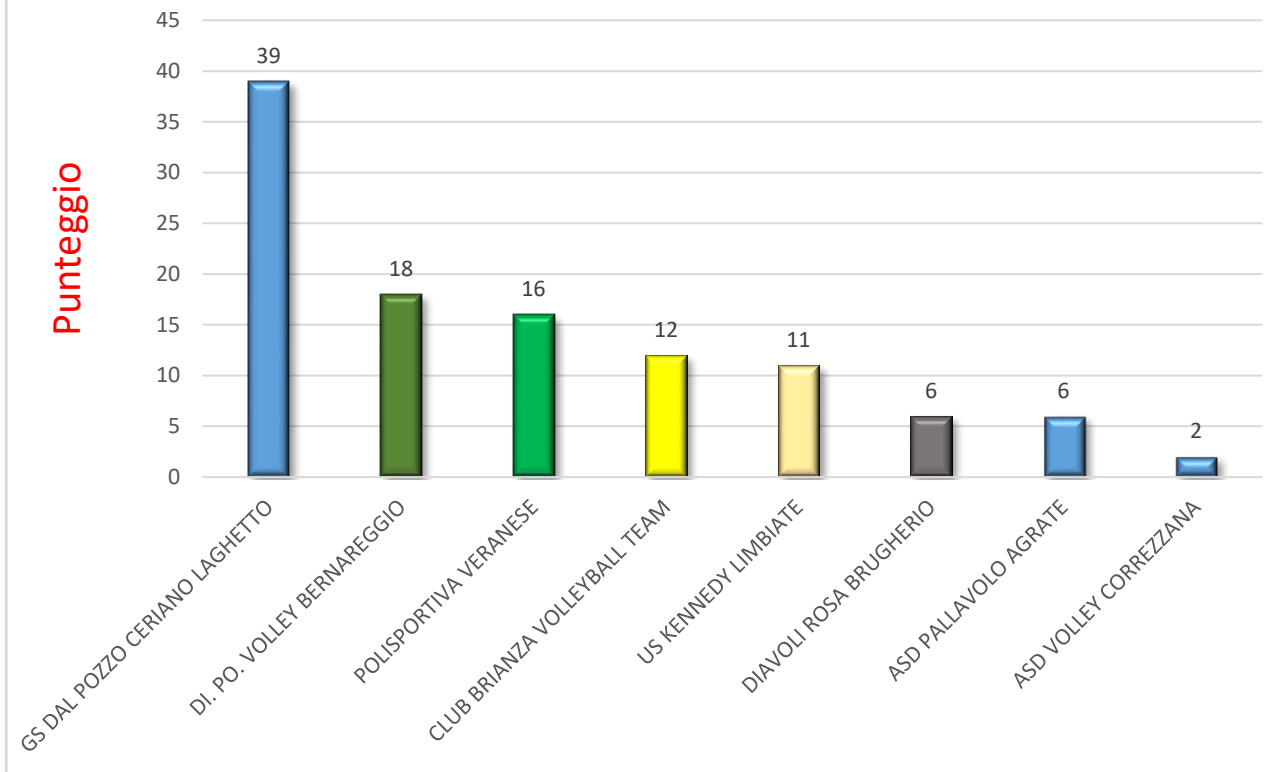

**CHALLENGE
AVIS-FIPAV 2022-2023
SITUAZIONE AL 30-06-2023**

**CHALLENGE
AVIS-FIPAV 2022-2023
SITUAZIONE AL 30-06-2023**

Donazioni Monza-Brianza

Donazioni Lecco

**CHALLENGE
AVIS-FIPAV 2022-2023
SITUAZIONE AL 30-06-2023**